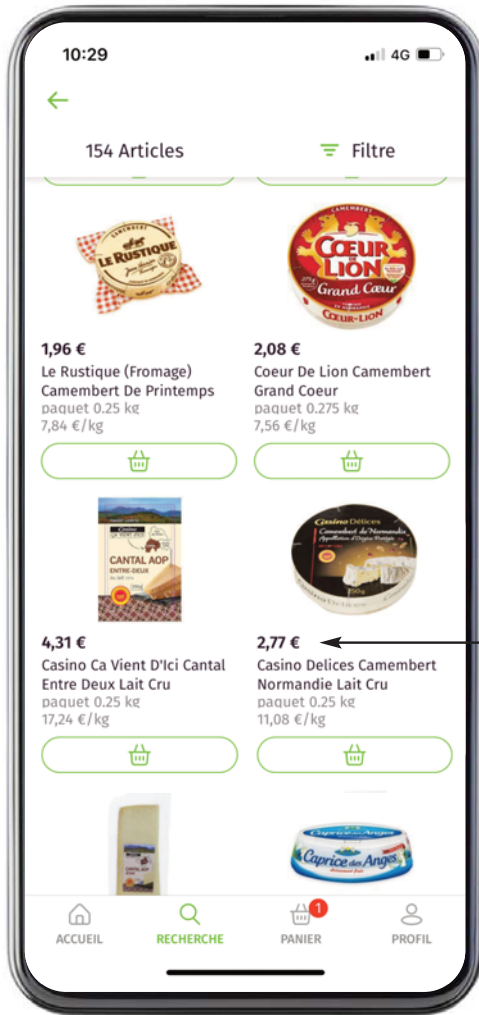

2,77 € le prix
affiché sur Everli
car l'offre est aspirée
sur CasinoDrive