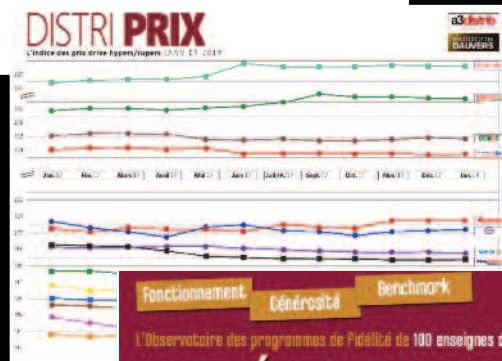

calor
Raspillage extrêmement
rapide et efficace
d'une simple touche

Wahl
Lithium-Ion
Rowenta
Babylicien
Lithium-Ion

Rowenta
Babylicien
3x
PRO STYLE 28

Rowenta
Babylicien
BRAUN
20

Rowenta
Babylicien
BRAUN
20