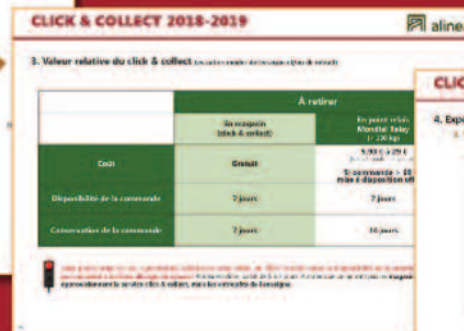

Relation-client

Coûts & délais

E-réservation

CLICK & COLLECT 2018 2019

Benchmark des stratégies

click & collect de

74 enseignes

de la grande conso

d'Afflelou

à Zara

en passant par Darty,

Kiabi, Leroy Merlin

ou encore Nespresso

2^{ème}
édition

74
enseignes

600
pages

1 490
euros HT

Étude en version numérique
(PDF) avec licence de
multidiffusion

Objectifs de l'étude : mesurer le degré de maturité de chaque enseigne en matière de click & collect – pratique très opérationnelle de l'omnicanalité –, comparer les organisations, identifier les best-practices comme les worst-practices, etc. Bref, établir un benchmark complet qui soit une source d'inspiration pour les enseignes.